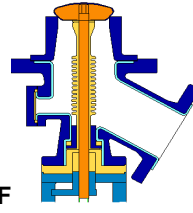

Disc Bottom Outlet Valves  
Kegel Bodenventile

25BS

Ram Flush Bottom Valves  
Kolben Bodenventile

24BH

Spray-Rinse Valves  
Sprüh-/Reinigungsventile

25BF

Stripping Valves  
Desodierungsverventile

25BM

Control Valves  
Regelventile

28KS

Sampling Valves  
Probeentnahmventile

27SR

27SE

Additive Injection Valves  
Einspeiseventile

74BS

Pump recirculation valves  
Pumpenschutzventile

33PS

Bellows sealed Control Valves  
Faltenbalg Regelventile

30PR

Y-Globe Valves  
Schrägsitzventile

30TP

In-lying Safety Valves  
Innenliegende Sicherheitsventile

78PS

Gate Valves  
Flachschieber