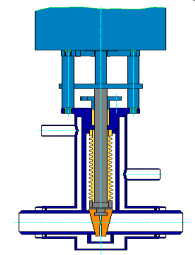

33PS

Bellows sealed Control Valves  
Faltenbalg Regelventile

30PR

Y-Globe Valves  
Schrägsitzventile

30TP

In-lying Safety Valves  
Innenliegende Sicherheitsventile

78PS

Gate Valves  
Flachschieber

72DH

Lift-Plug & Dump Valves  
Drehschieber

52SK

Changeover & Dump Valves  
Wechsel- und Anfahrventile

73IH

High Pressure Angle Valves  
Hochdruck - Eckventile

75FS

12DH