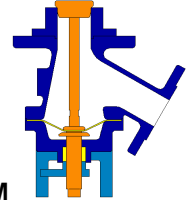

Disc Bottom Outlet Valves  
Kegel Bodenventile

25BS

Ram Flush Bottom Valves  
Kolben Bodenventile

24BH

Spray-Rinse Valves  
Sprüh-/Reinigungsventile

25BF

Stripping Valves  
Desodierungsverventile

25BM

Control Valves  
Regelventile

28KS

Sampling Valves  
Probeentnahmventile

27SR

27SE

Additive Injection Valves  
Einspeiseventile

74BS

Pump recirculation valves  
Pumpenschutzventile

33PS

Bellows sealed Control Valves  
Faltenbalg Regelventile

30PR

Y-Globe Valves  
Schrägsitzventile

30TP

In-lying Safety Valves  
Innenliegende Sicherheitsventile

78PS

Gate Valves  
Flachschieber