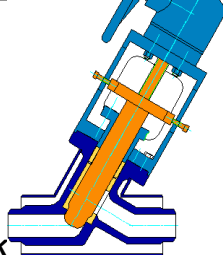

33PS

Bellows sealed Control Valves  
Faltenbalg Regelventile

30PR

Y-Globe Valves  
Schrägsitzventile

30TP

In-lying Safety Valves  
Innenliegende Sicherheitsventile

78PS

Gate Valves  
Flachschieber

72DH

Lift-Plug & Dump Valves  
Drehschieber

52SK

Changeover & Dump Valves  
Wechsel- und Anfahrventile

73IH

High Pressure Angle Valves  
Hochdruck - Eckventile

75FS

12DH