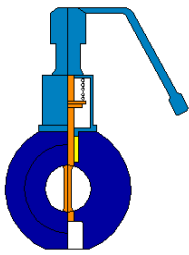

Disc Bottom Outlet Valves  
Kegel Bodenventile

25BS

Ram Flush Bottom Valves  
Kolben Bodenventile

24BH

Spray-Rinse Valves  
Sprüh-/Reinigungsventile

25BF

Stripping Valves  
Desodierungsverventile

25BM

Control Valves  
Regelventile

28KS

Sampling Valves  
Probeentnahmventile

27SR

27SE

Additive Injection Valves  
Einspeiseventile

74BS

Pump recirculation valves  
Pumpenschutzventile

33PS

Bellows sealed Control Valves  
Faltenbalg Regelventile

30PR

Y-Globe Valves  
Schrägsitzventile

30TP

In-lying Safety Valves  
Innenliegende Sicherheitsventile

78PS

Gate Valves  
Flachschieber